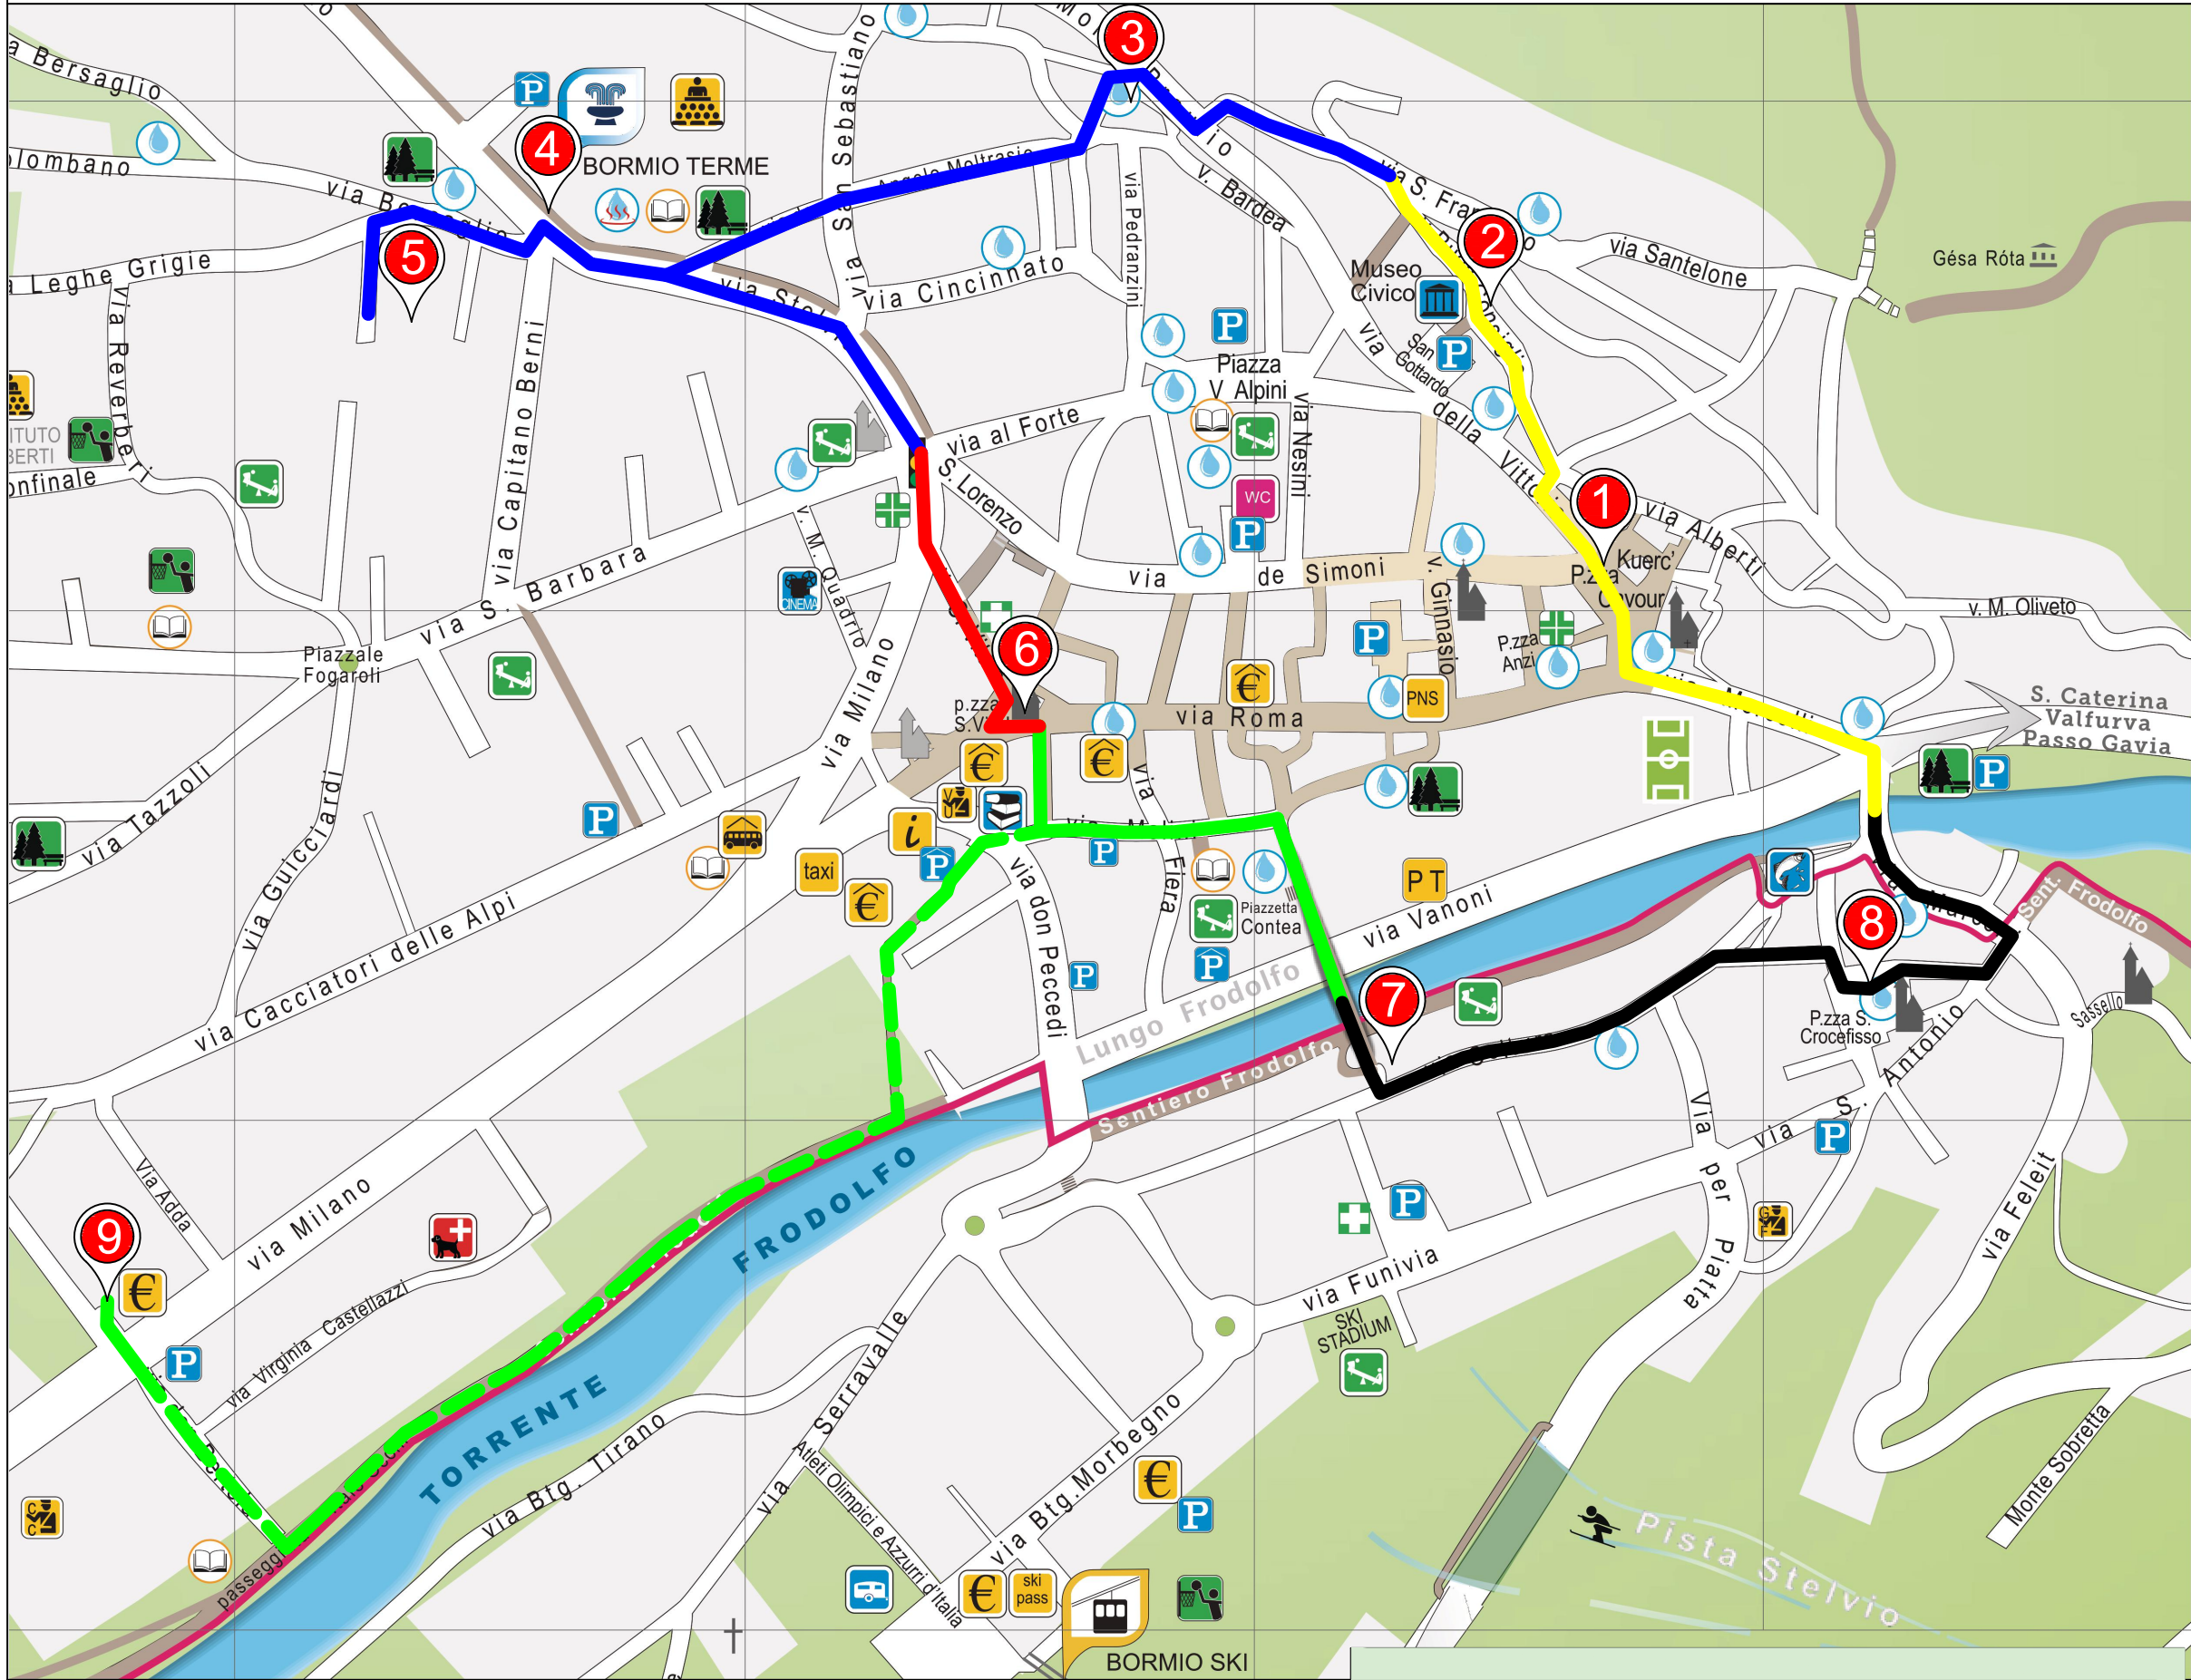

Segui il tuo Pasquale nel ❤️ del centro storico di Bormio

I pasquali saranno esposti dal 7 aprile

- 1** PIAZZA CAVOUR
PASQUALI N° 8 - 9 - 11
- 2** MUSEO CIVICO
PASQUALE N° 10
- 3** FONTANA BUGLIO
PASQUALE N° 18 - 21
- 4** BORMIO TERME
PASQUALE N° 19 - 20
- 5** CASA DI RIPOSO
PASQUALE N° 12
- 6** CHIESETTA SAN VITALE
PASQUALE N° 16-17
- 7** SENTIERO FRODOLFO
PASQUALE N° 5
- 8** PIAZZA S. CROCEFISSO
PASQUALE N° 1 - 2 - 3 - 4
- 9** CENTRO LE CORTI
PASQUALE N° 6 - 7 - 13 - 14 - 15 - 22

**Associazione
I REPARTI DI BORMIO**