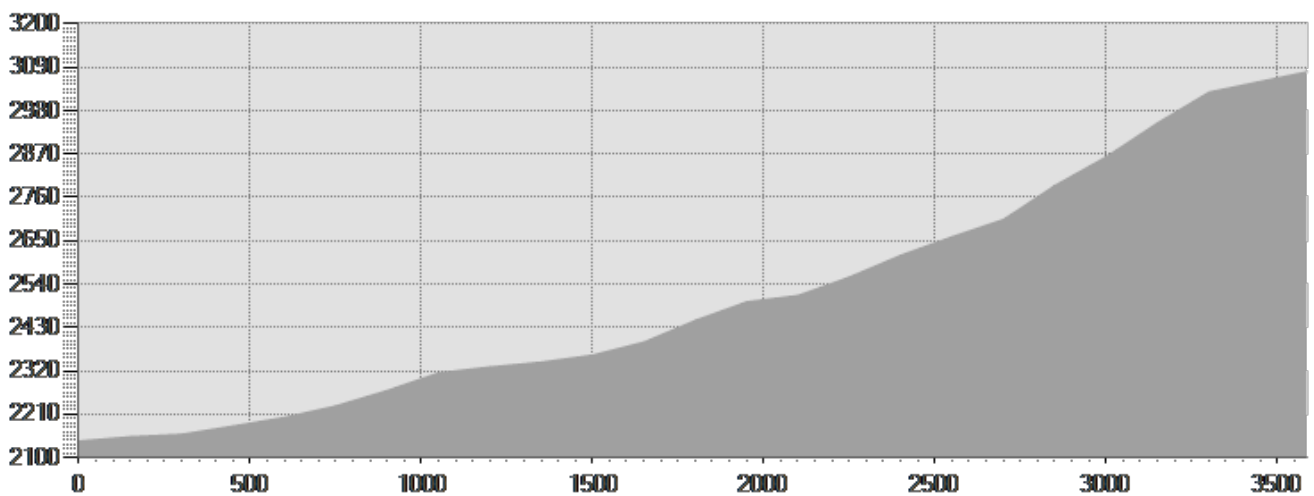

Strada Foscagno, Vallaccia Corta, Monte Forcellina.

Hard

3,589 Km

 2:00 - 3:00
h

 937 m

 0 m

Start: Strada Foscagno

Arrival: Monte Forcellina

Equipment required:

Difficulty description:

Parking Area: All'uscita della 2° galleria sulla destra

Map: Mappa Comunità Montana Alta Valtellina Tav. 3

Author: Guida Alpina Eraldo Meraldi

TECHNICAL DATA

Length	— 3,589 Km	Skill	☆☆☆☆☆
Duration	☾ 2:00 - 3:00 h	Condition	☆☆☆☆☆
Uphill height difference	↗ 937 m	Effort	☆☆☆☆☆
height difference downhill	↘ 0 m		
Maximum slope uphill	↗ 58%		
Maximum slope downhill	↘ 0%		
Minimum and maximum quota	 3079 m 2154 m		
Period Journey	Dicembre - Aprile		

PHOTO GALLERY

Itinerario.

Discesa in Vallaccia Corta

La parte alta della discesa.

Discesa in polvere.

This publication is for information purposes only. We recommend you consult and check the weather forecast and snow conditions before every excursion.