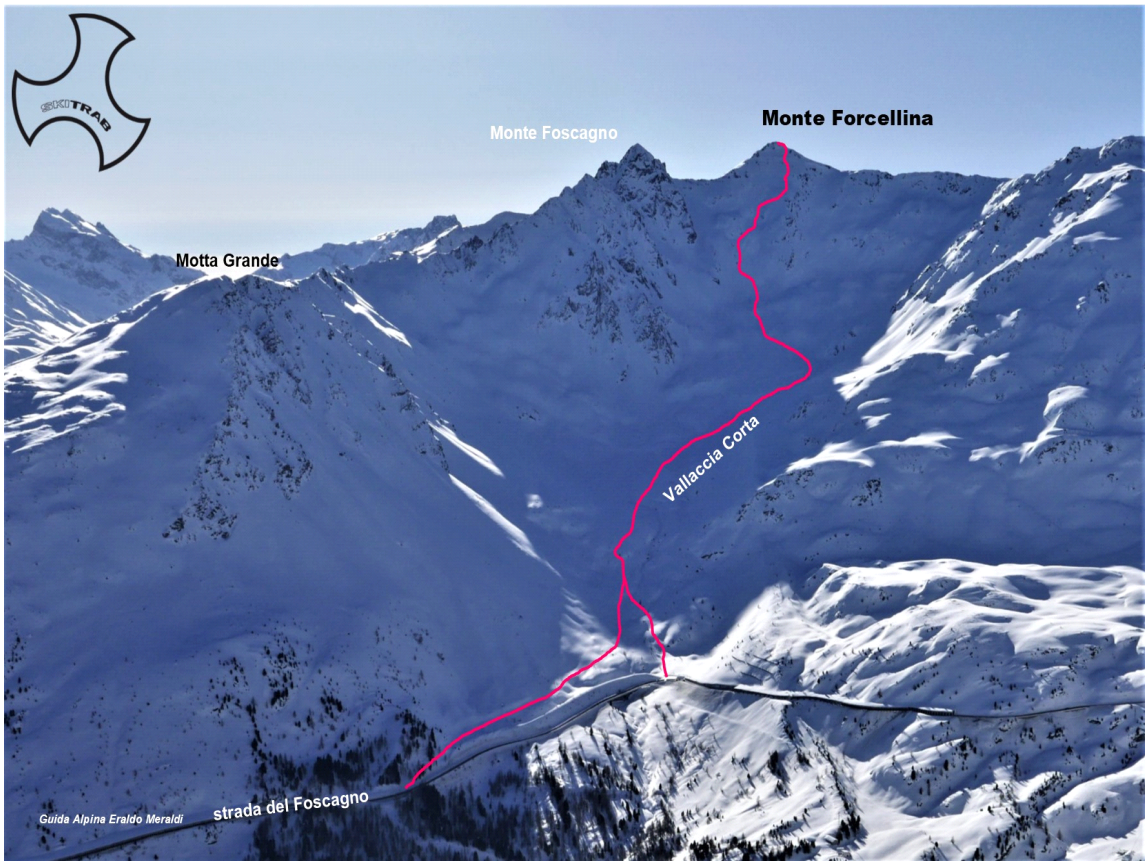

Strada Foscagno, Vallaccia Corta, Monte Forcellina.

Hard

3,589 Km

 2:00 - 3:00
h

 937 m

 0 m

Start: Strada Foscagno

Arrival: Monte Forcellina

Equipment required:

Difficulty description:

Parking Area: All'uscita della 2° galleria sulla destra

Map: Mappa Comunità Montana Alta Valtellina Tav. 3

Author: Guida Alpina Eraldo Meraldi

TECHNICAL DATA

Length	— 3,589 Km	Skill	☆☆☆☆☆
Duration	☾ 2:00 - 3:00 h	Condition	☆☆☆☆☆
Uphill height difference	↗ 937 m	Effort	☆☆☆☆☆
height difference downhill	↘ 0 m		
Maximum slope uphill	↗ 58%		
Maximum slope downhill	↘ 0%		
Minimum and maximum quota	 3079 m 2154 m		
Period Journey	Dicembre - Aprile		

PHOTO GALLERY

Itinerario.

Discesa in Vallaccia Corta

La parte alta della discesa.

Discesa in polvere.

This publication is for information purposes only. We recommend you consult and check the weather forecast and snow conditions before every excursion.