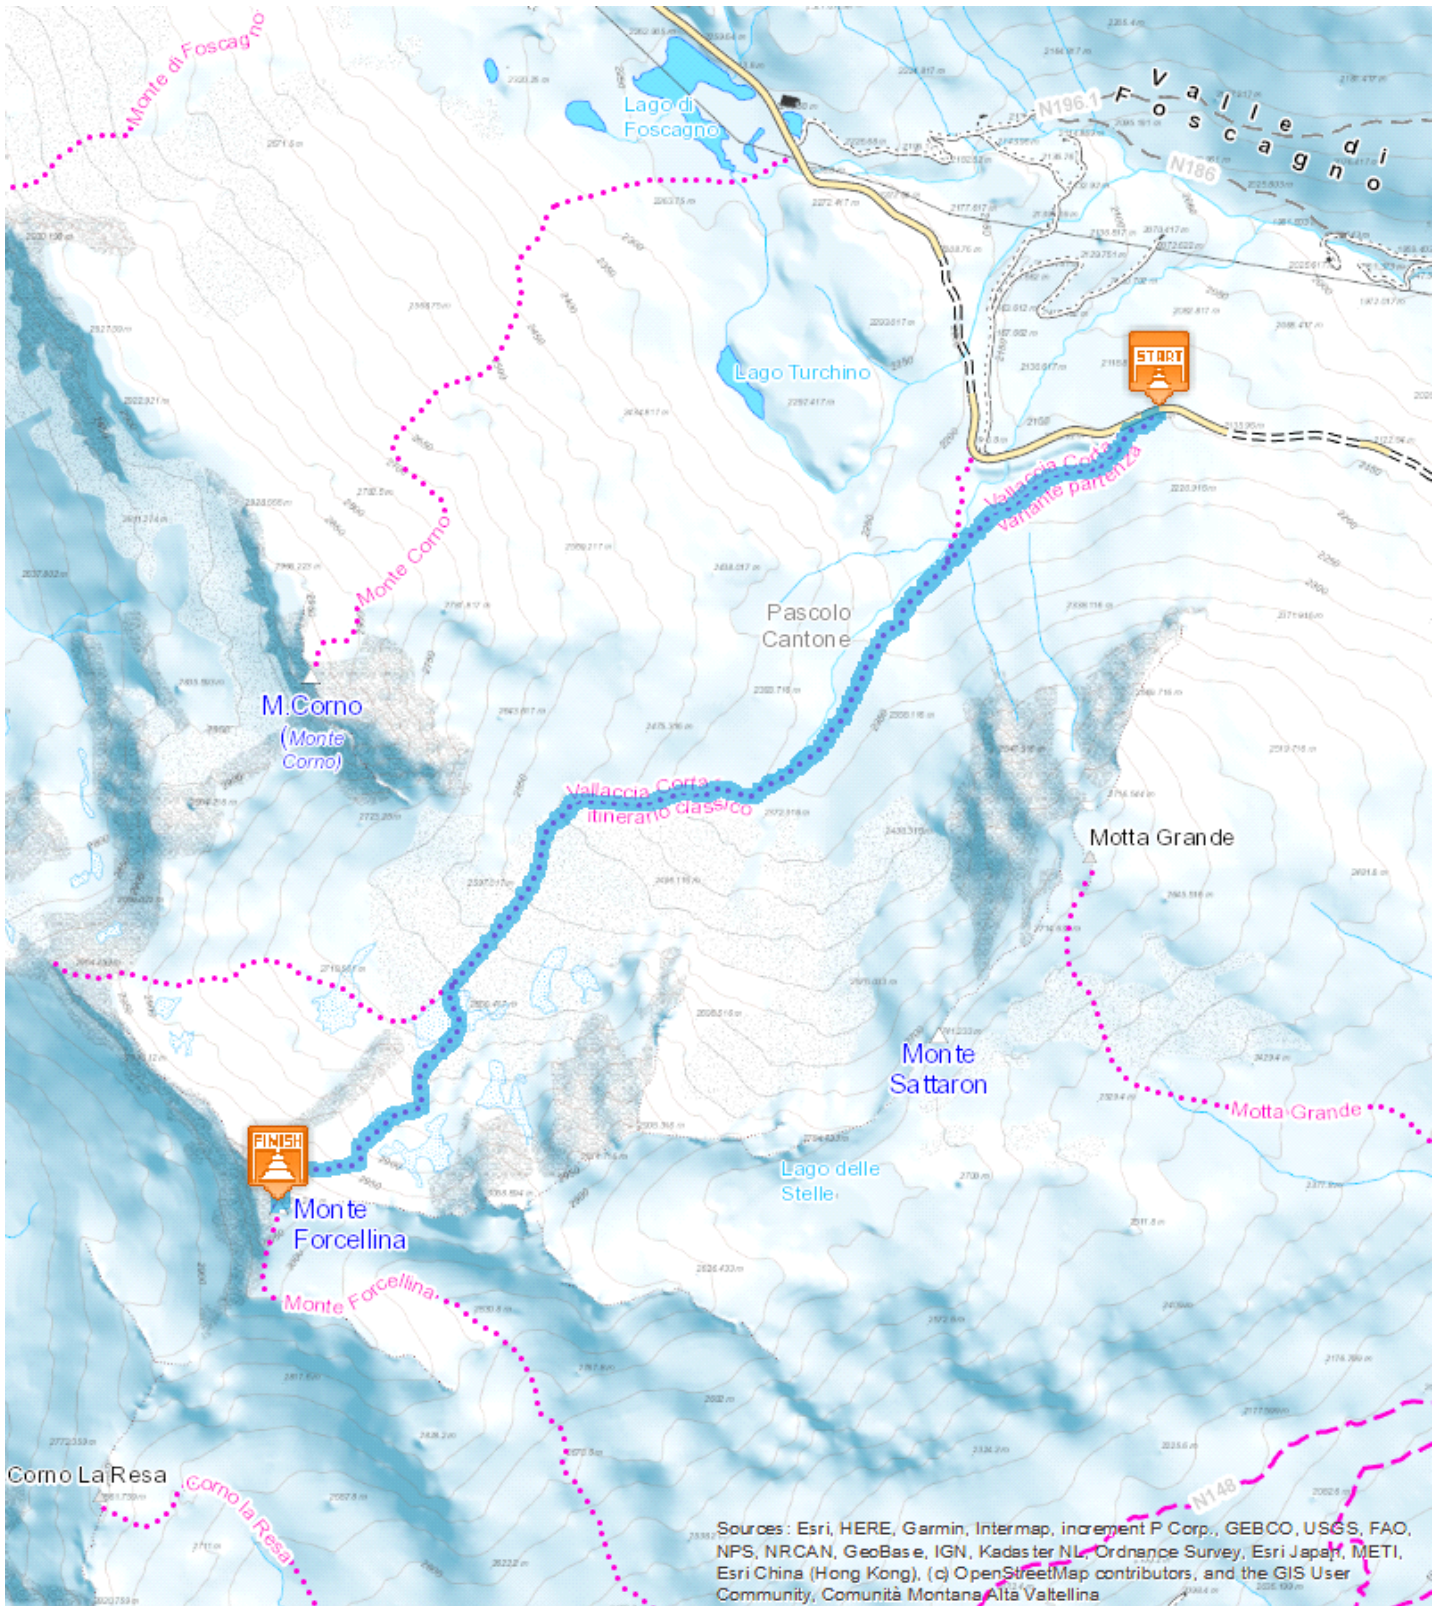

Strada Foscagno, Vallaccia Corta, Monte Forcellina.

Hard

3,589 Km

 2:00 - 3:00
h

 937 m

 0 m

Start: Strada Foscagno

Arrival: Monte Forcellina

Equipment required:

Difficulty description:

Parking Area: All'uscita della 2° galleria sulla destra

Map: Mappa Comunità Montana Alta Valtellina Tav. 3

Author: Guida Alpina Eraldo Meraldi

TECHNICAL DATA

Length	— 3,589 Km	Skill	☆☆☆☆☆
Duration	☾ 2:00 - 3:00 h	Condition	☆☆☆☆☆
Uphill height difference	↗ 937 m	Effort	☆☆☆☆☆
height difference downhill	↘ 0 m		
Maximum slope uphill	↗ 58%		
Maximum slope downhill	↘ 0%		
Minimum and maximum quota	 3079 m 2154 m		
Period Journey	Dicembre - Aprile		

PHOTO GALLERY

Itinerario.

Discesa in Vallaccia Corta

La parte alta della discesa.

Discesa in polvere.

This publication is for information purposes only. We recommend you consult and check the weather forecast and snow conditions before every excursion.